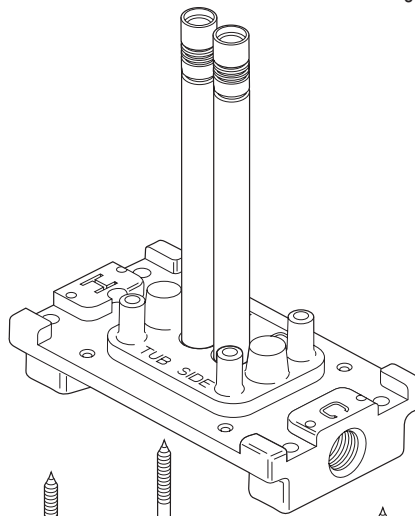

**R70100 / R70100-WS (WITH STOPS)
SINGLE HANDLE FLOOR MOUNT
FREESTANDING TUB FILLER ROUGH-IN**

**R70100 / R70100-WS (CON TOPES)
PIEZAS PARA LAS TUBERIAS INTERNAS
PARA LLENAR BANERAS (TINAS)
NO-EMPOTRADAS EN EL PISO.**

**ROBINET BRUT DE PLANCHER AUTOPORTEUR
A UN TROU POUR BAIGNOIRE R70100 / R70100-
WS (avec robinets d'arrêt)**

RP74816
Test Plugs
Tapones de prueba
Bouchons d'essai

RP74812
O-Rings
Anillos "O"
Joints toriques

RP50366
Stops
Topes
Robinets d'arrêt