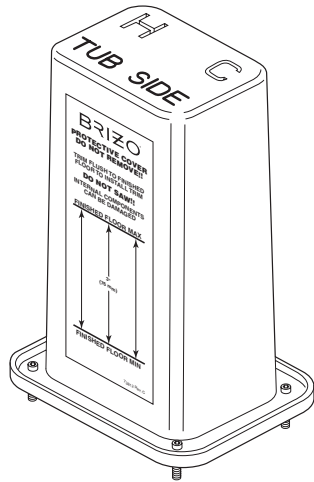

**R70100 / R70100-WS (WITH STOPS)
SINGLE HANDLE FLOOR MOUNT
FREESTANDING TUB FILLER ROUGH-IN**

**R70100 / R70100-WS (CON TOPES)
PIEZAS PARA LAS TUBERIAS INTERNAS
PARA LLENAR BANERAS (TINAS)
NO-EMPOTRADAS EN EL PISO.**

**ROBINET BRUT DE PLANCHER AUTOPORTEUR
A UN TROU POUR BAIGNOIRE R70100 / R70100-
WS (avec robinets d'arrêt)**

RP74816
Test Plugs
Tapones de prueba
Bouchons d'essai

RP74812
O-Rings
Anillos "O"
Joints toriques

RP50366
Stops
Topes
Robinets d'arrêt