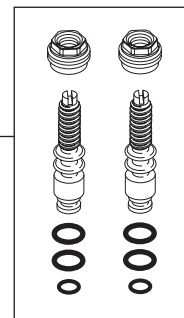

**R70100 / R70100-WS (WITH STOPS)
SINGLE HANDLE FLOOR MOUNT
FREESTANDING TUB FILLER ROUGH-IN**

**R70100 / R70100-WS (CON TOPES)
PIEZAS PARA LAS TUBERIAS INTERNAS
PARA LLENAR BANERAS (TINAS)
NO-EMPOTRADAS EN EL PISO.**

**ROBINET BRUT DE PLANCHER AUTOPORTEUR
A UN TROU POUR BAIGNOIRE R70100 / R70100-
WS (avec robinets d'arrêt)**

RP74816
Test Plugs
Tapones de prueba
Bouchons d'essai

RP74812
O-Rings
Anillos "O"
Joints toriques

RP50366
Stops
Topes
Robinets d'arrêt